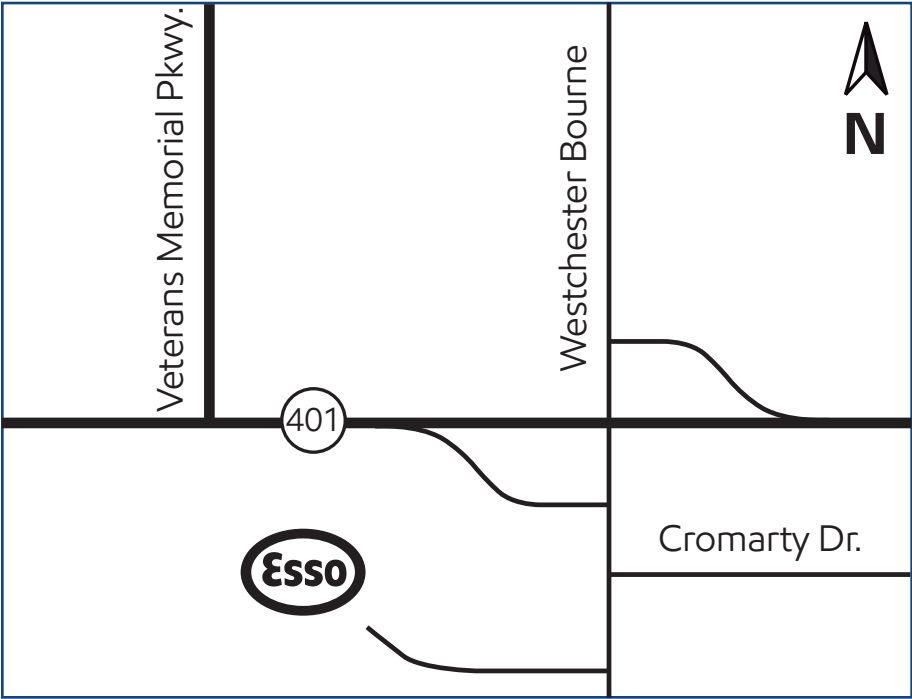

Belmont, Ontario (site 524543)

3391 Westchester Bourne

Directions

Located South of Exit 195 off Highway 401. Turn right at the entrance to Travel Centre.

Phone: 519-644-0200
Fax: 519-644-0352

Situé au sud de la sortie 195 de l'autoroute 401. Tournez à droite à l'entrée du relais routier.

Téléphone : 519 644-0200
Fax : 519 644-0352

Products available on Key to the Highway™ card

Produits offerts avec la carte Relais Routier™

On-site

Sur place