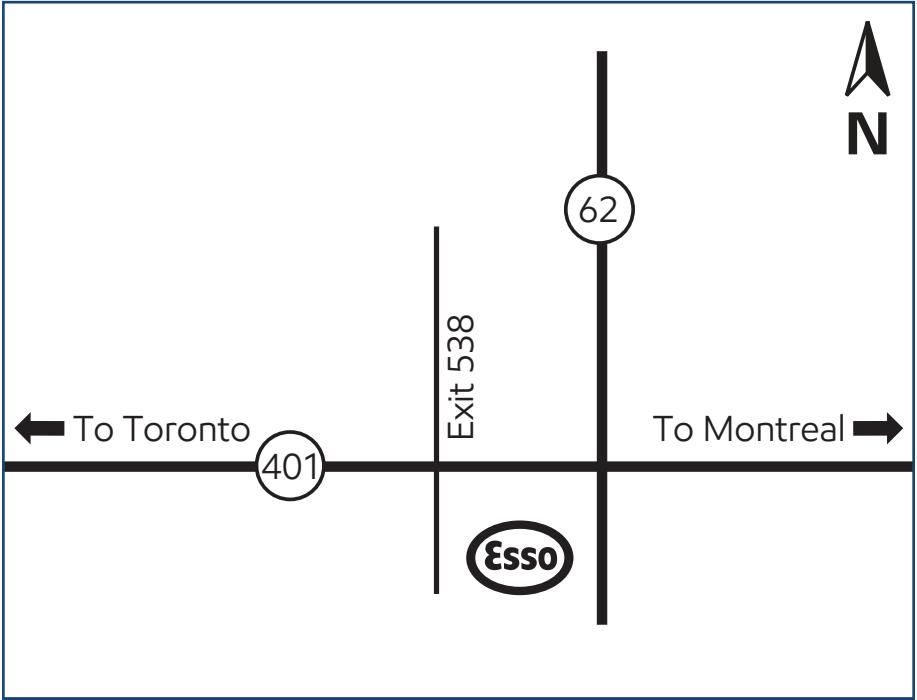

Belleville, Ontario (site 519413)

902 Wallbridge Loyalist Road

Directions

Access from Highway 401, between Trenton and Belleville. Take exit 538 (Wallbridge Road).

Phone: 613-966-7017
Fax: 613-962-4495

Accès par l'autoroute 401, entre Trenton et Belleville. Prendre la sortie 538 (Wallbridge Road).

Téléphone : 613 966-7017
Fax : 613 962-4495

Products available on Key to the Highway™ card

Produits offerts avec la carte Relais Routier™

On-site

Sur place