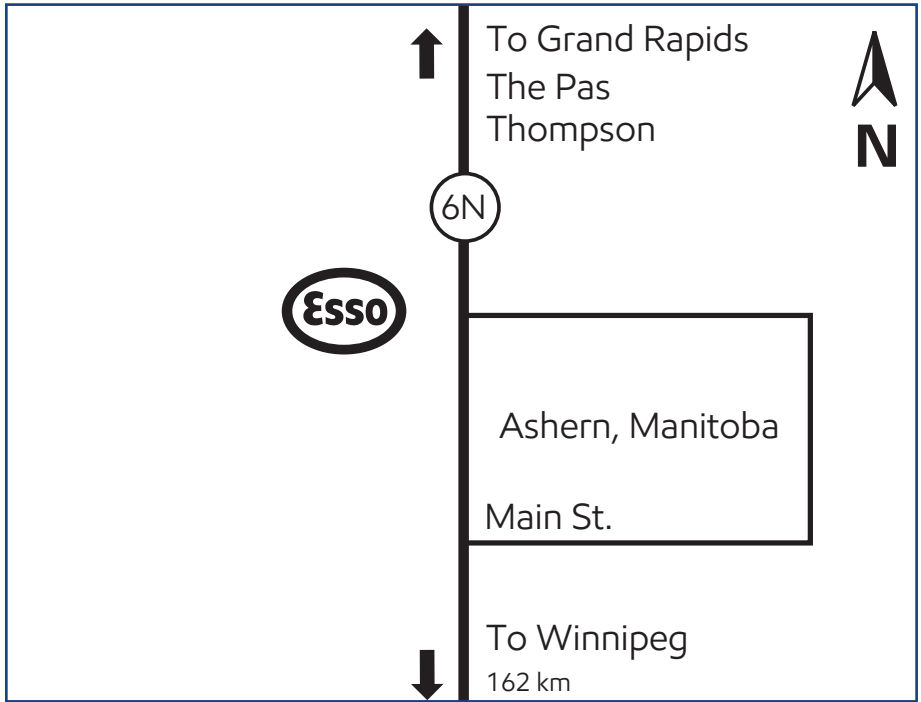

# Ashern, Manitoba (site 519388)

Manitoba 325

## Directions

Located 162 km north of Winnipeg on Highway 6 in the town of Ashern. Upon entering the town of Ashern the site is located on the west side of the highway.

Phone: 613-966-7017

Fax: 613-962-4495

Située à 162 km au nord de Winnipeg sur l'autoroute 6, dans la ville de Ashern. À l'entrée de la ville de Ashern, la station est située à l'ouest de l'autoroute.

Téléphone : 613 966-7017

Fax : 613 962-4495