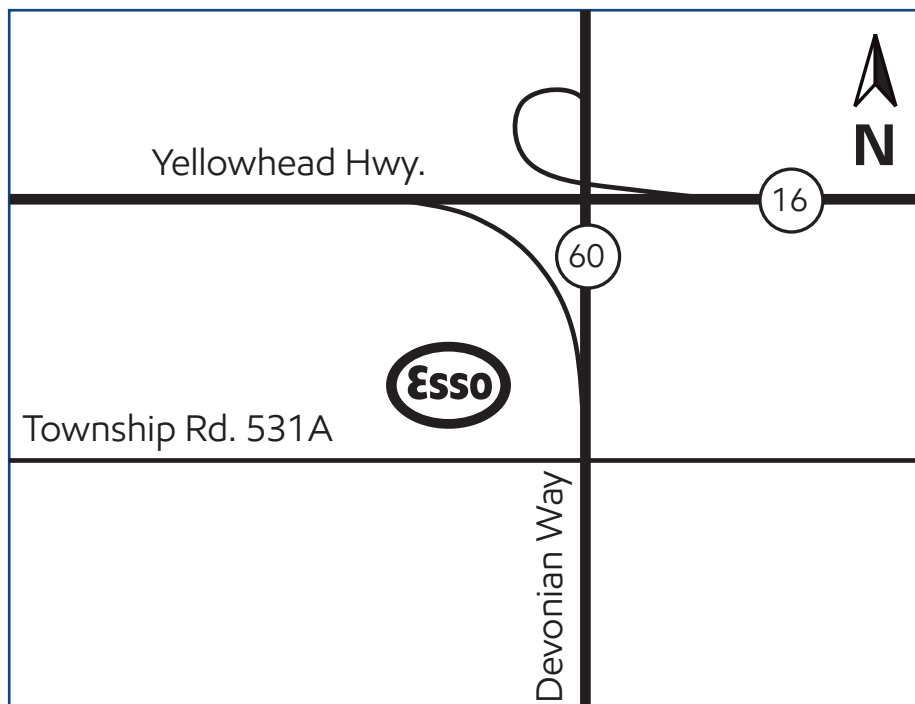

# Acheson, Alberta (site 524593)

26304 Township Road 531A

## Directions

Exit south off Yellowhead Highway onto Highway 60. Turn right at Township Road 531A.

Phone: 780-960-6649

Fax: 780-960-6603

À partir de la route Yellowhead, prenez la sortie de la route 60 en direction sud. Tournez à droite pour vous rendre au 531A Township Rd.