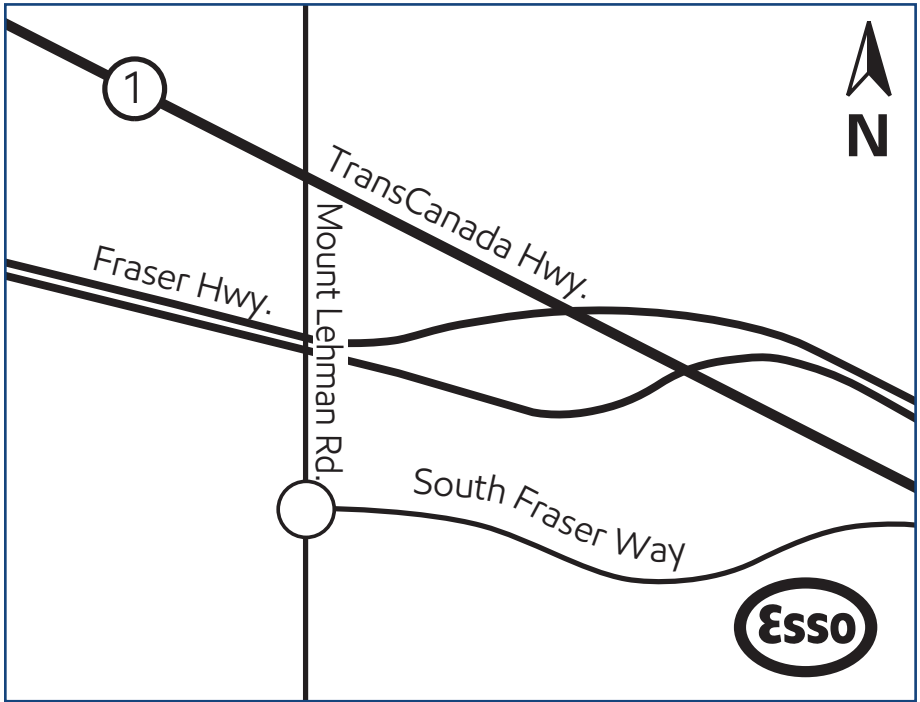

Abbotsford, B.C./C.-B (site 523529)

30650 South Fraser Way

Directions

From TransCanada 1 in Abbotsford take Exit 83 Mount Lehman Road and head south. At the roundabout take the second exit on to South Fraser Way. Proceed to the location on the right at 30650 South Fraser Way.

Phone: 604-574-7404

En provenance de la Transcanadienne en direction d'Abbotsford, prenez la sortie 83 de Mount Lehman Road et allez en direction sud. Au rond-point, prenez la seconde sortie vers South Fraser Way, jusqu'à 30650 South Fraser Way, qui se trouvera à votre droite.

Téléphone : 604-574-7404

Products available on Key to the Highway™ card

Produits offerts avec la carte Relais Routier™

On-site

Sur place